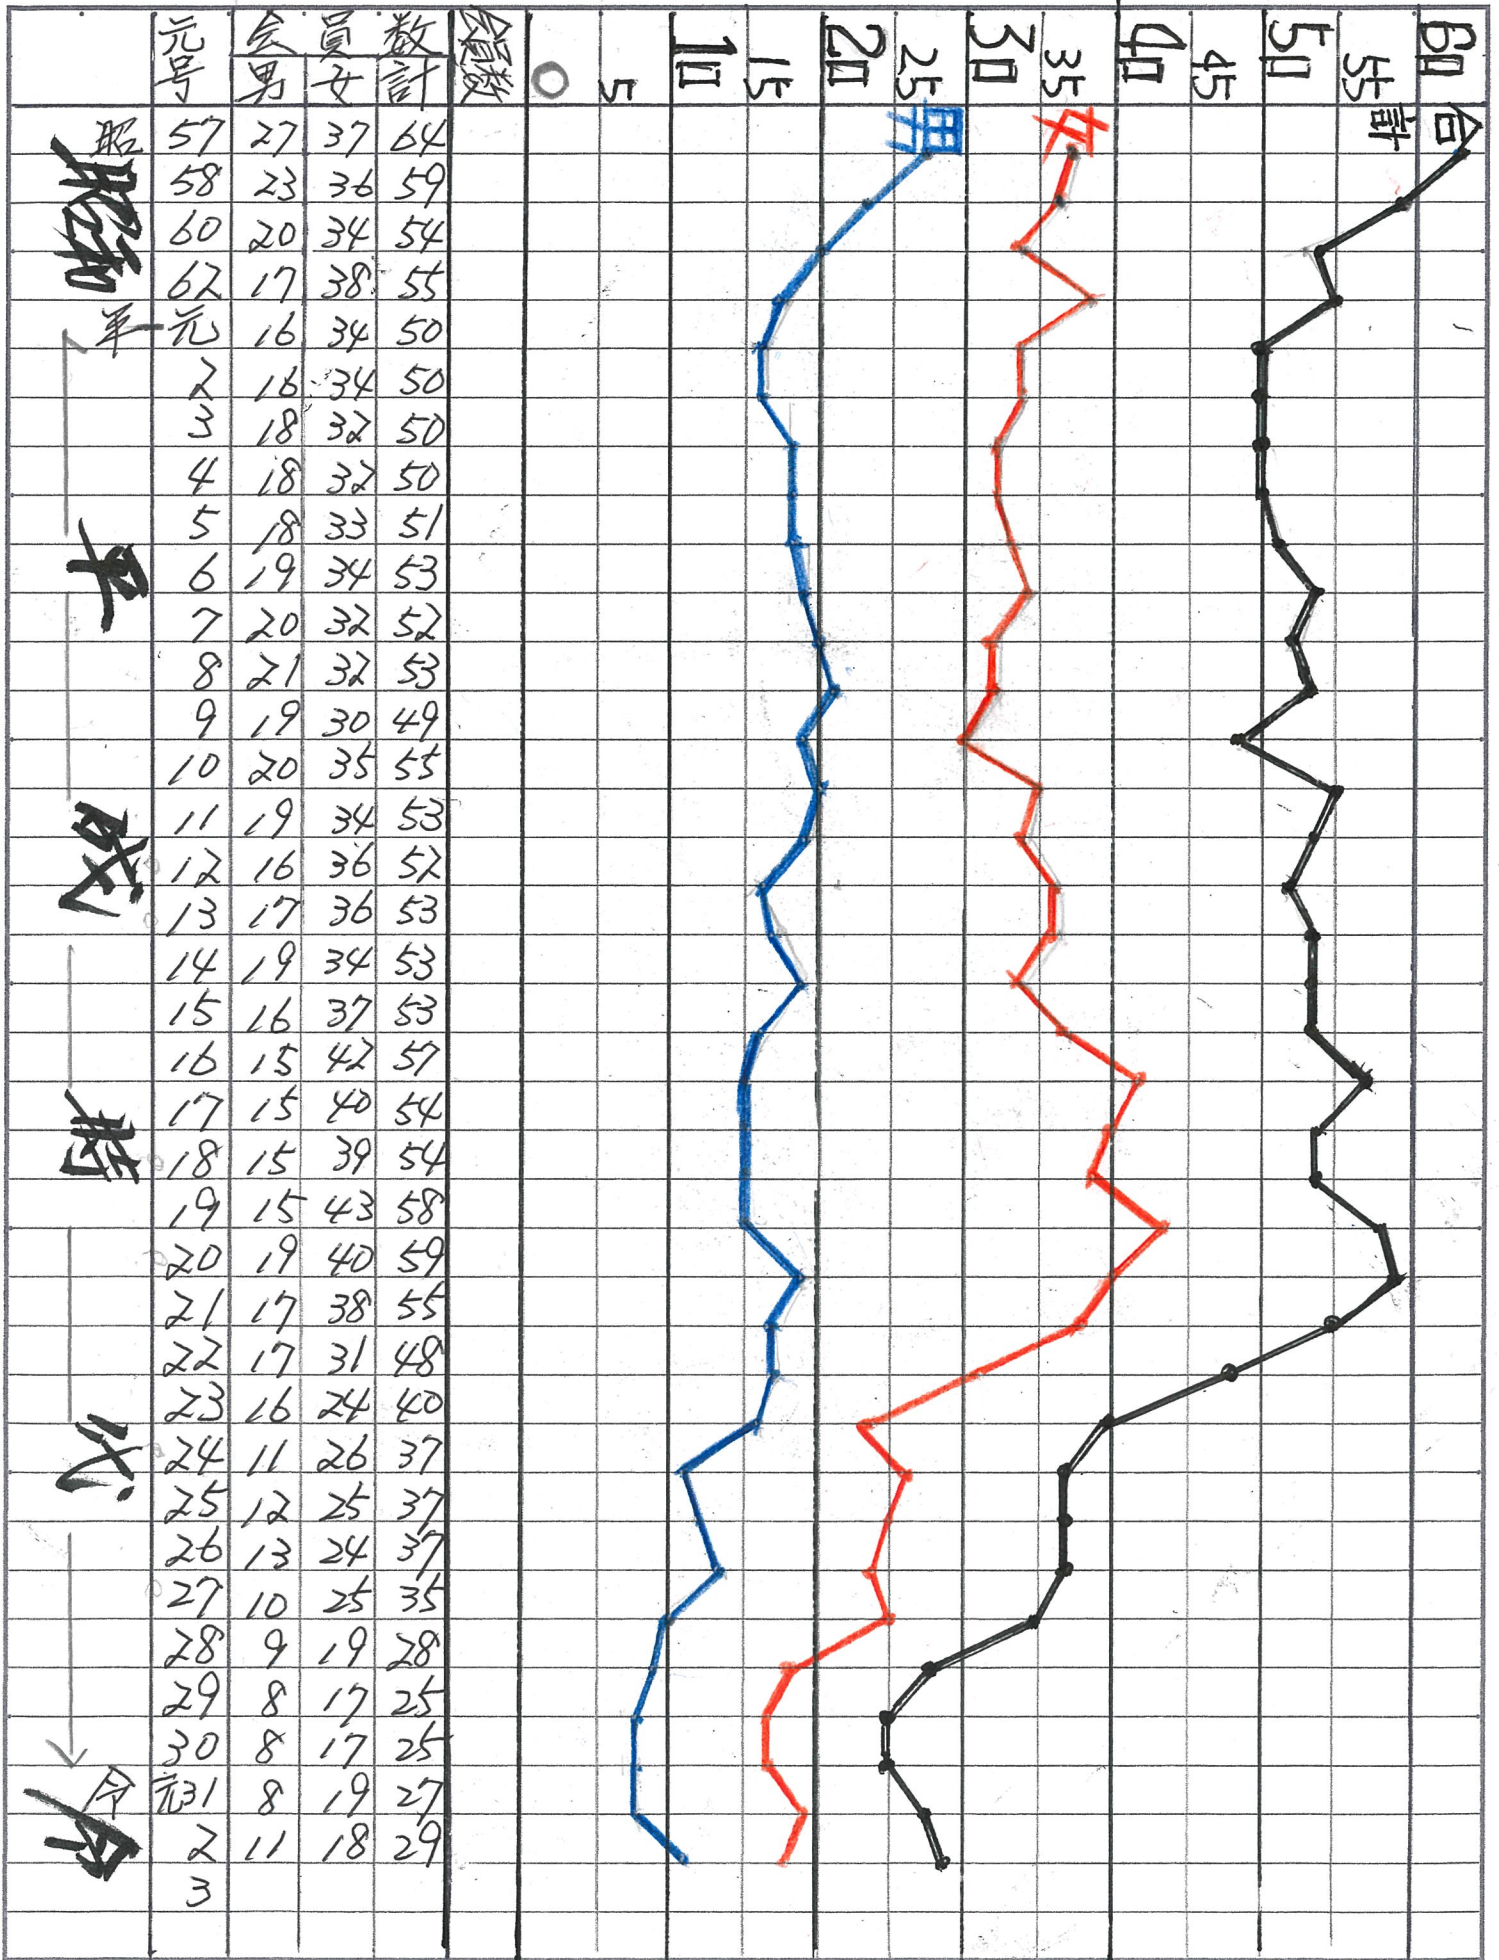

年輪会 会員数変動圖

令和2年5月30日

酒田市老人クラブ連合会海支部の会員、クラブ数の推移(1962-2019)