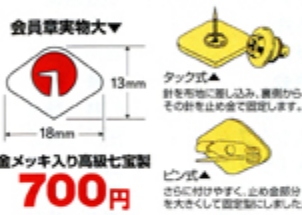

※お申込み・お問い合わせは所属の市町村老人クラブ連合会まで