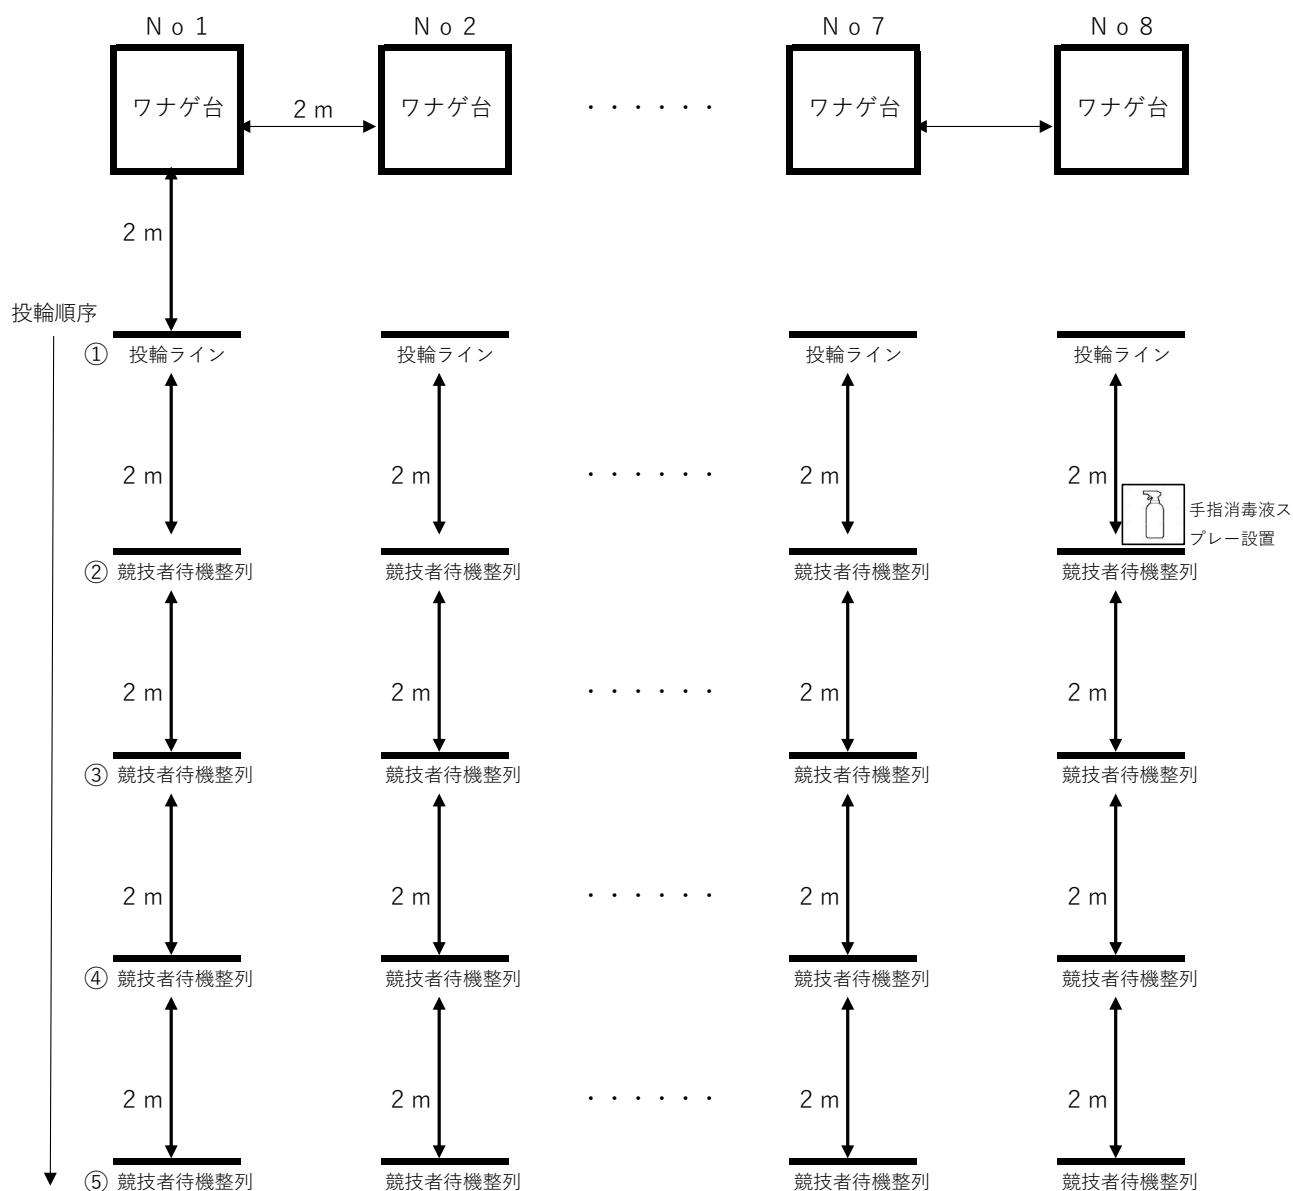

# 第32回戸沢村老人クラブ連合会公式ワナゲ大会 競技会場設営（新型コロナウイルス感染症防止対策）

- 1) ワナゲ台とワナゲ台の間隔を2m以上開けて設置する。
- 2) 投輪ライン後方2m間隔で競技者の待機整列ラインを設置する。競技者は自分の投輪順番まで待機する。
- 3) 投輪ライン後方の待機整列ラインに手指消毒液スプレーボトル設置し、競技者はプレー前後必ず消毒して投輪ラインに移動する。